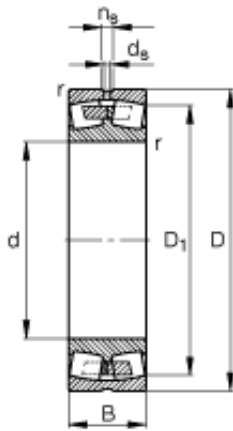

BEARING-SINGAPORE (PTE)LTD.

180 mm x 250 mm x 52 mm FAG 23936-S-MB Spherical Roller Bearings

Bearing No. 23936-S-MB

23936-S-MB Bearing 2D drawings and 3D CAD models

Size	180x250x52 mm
Bore Diameter	180 mm
Outer Diameter	250 mm
Width	52 mm
d	180 mm
D	250 mm
B	52 mm
D ₁	230,9 mm
D _{a max}	241,2 mm
d _{a min}	188,8 mm
d _s	4,8 mm
n _s	9,5 mm
r _{a max}	2 mm
r _{min}	2 mm
m	8 kg / Weight
C _r	440000 N / Dynamic load rating (radial)
e	0,2
Y ₁	3,42
Y ₂	5,09
C _{0r}	850000 N / Static load rating (radial)
Y ₀	3,34
n _G	3200 1/min / Limiting speed